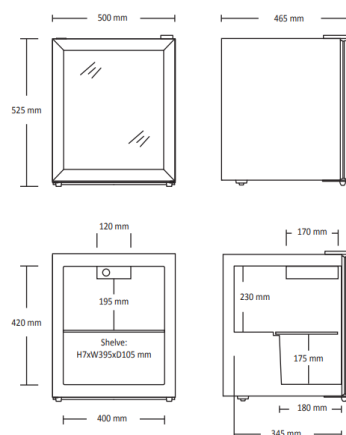

Soprazero 62

- Refrigerazione ventilata
- Dimensioni esterne (L x P X H): 50 x 46,5 x 52,5 cm
- Dimensioni interne (L x P X H): 40 x 34,5 x 42 cm
- Ripiani mobili: 1
- Range di temperatura: +2° C / +10° C
- Luce interna a led
- Presa elettrica: Schuko