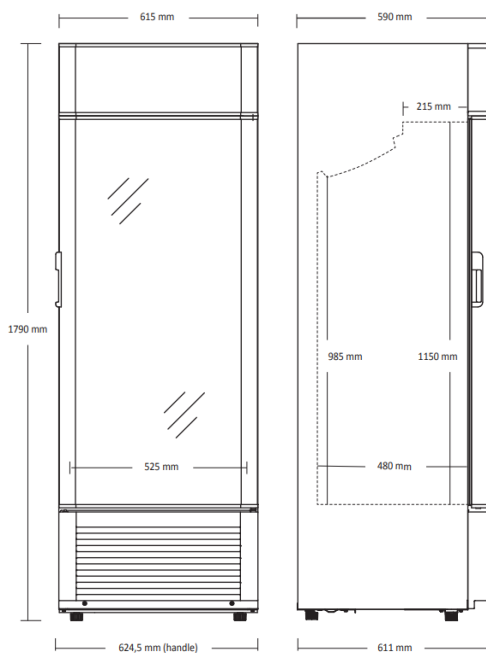

# Soprazero 381

- Refrigerazione ventilata
- Dimensioni esterne (L x P X H): 62,5 x 61,1 x 179 cm
- Dimensioni interne (L x P X H): 52,5 x 48 x 115 cm
- Ripiani mobili: 4 (53 x 42 cm)
- Range di temperatura: +2° C / +8° C
- Luce interna a led
- Presa elettrica: Schuko