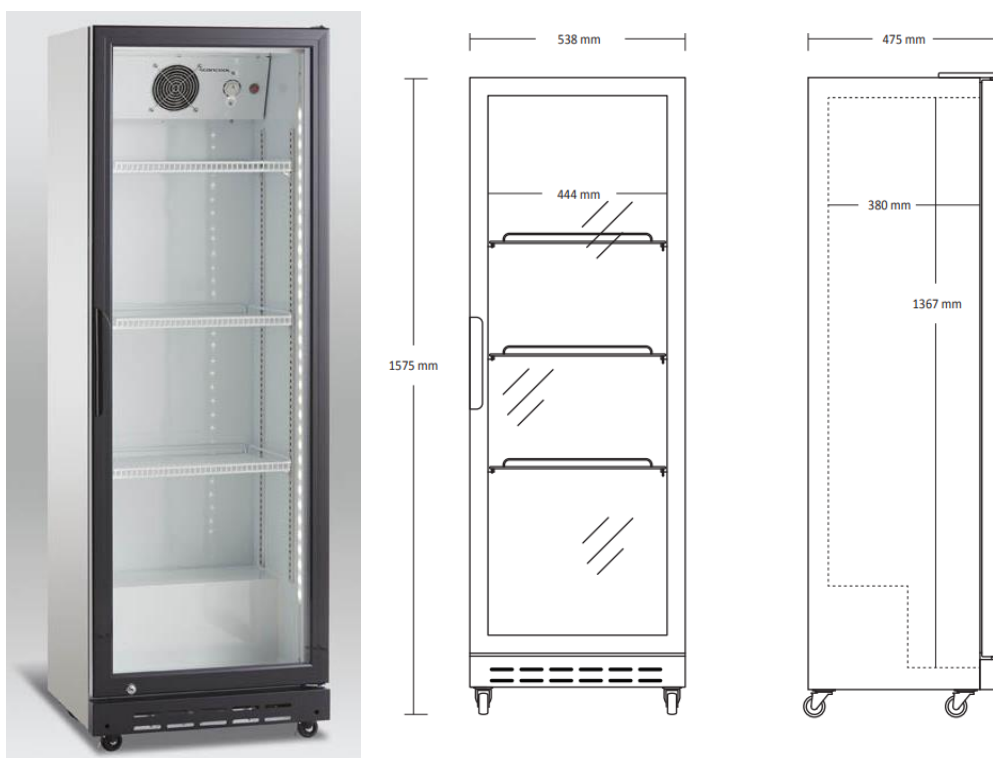

Soprazero 180

- Refrigerazione ventilata
- Dimensioni esterne (L x P X H): 54 x 48 x 158 cm
- Dimensioni interne (L x P x H): 45 x 38 x 136 cm
- Ripiani: 3 (42,5 x 34 cm)
- Range di temperatura: +2° C / +8° C
- Luce interna a led
- Presa elettrica: Schuko