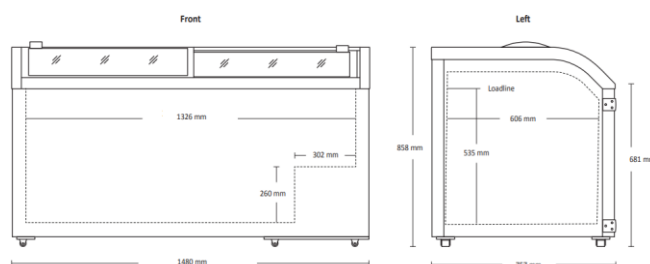

Artico 600

- Refrigerazione ventilata
- Sistema di sbrinamento: automatico
- Dimensioni esterne (L x P X H): 148 x 76 x 85 cm
- Capacità netta: l 500
- Range di temperatura: - 12° C / - 24° C
- Cestelli: 5
- Top luminoso
- Presa elettrica: Schuko